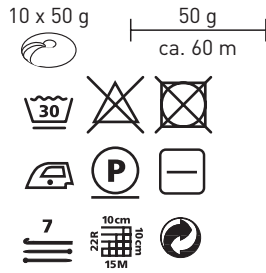

EXTRA SOFT MERINO GRANDE

NEU/NEW

Gedifra

Art.-Nr. 9811722

100 % Merinowolle (extrafein/superwash) /
Merino wool / Laine mérinos /
Scheerwol / Lana Virgen / Pura Lana /
Merinoull

12 kg
pro Karton / per carton /
par carton / per carton /
por caja / per cartone /
per kartong / pr. kartong

Gr. 40 ca. 750 g
Gr. 50 ca. 900 g
10 J. ca. 650 g