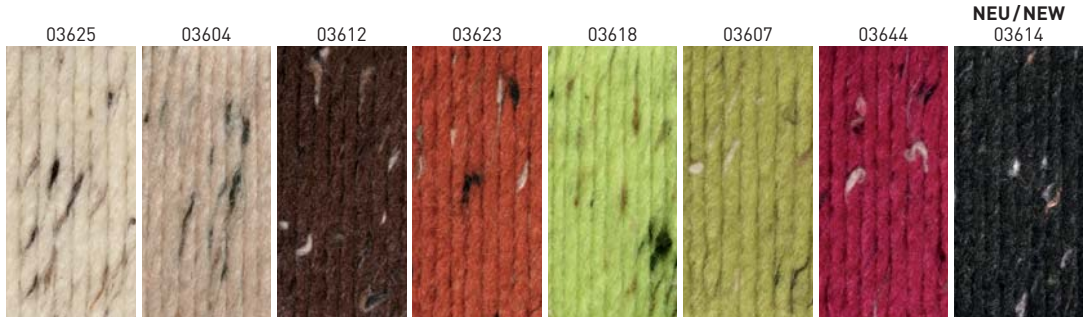

RIANA BIG Art.-Nr. 9811714

50 % Schurwolle / New Wool / Laine Vierge /
Scheerwol / Lana Virgen / Lana Vergine /
Ny ull

45 % Polyacryl / Acrylic / Acrylique / Acryl /
Acrílico / Acrílico / Akryl

5 % Viskose / Viscose / Viscosa / Viskos

12 kg
pro Karton / per carton /
par carton / per karton /
por caja / per cartone /
per kartong / pr. kartong

Gr. 40 ca. 750 g
Gr. 50 ca. 900 g
10 J. ca. 650 g

RIANA BIG COLOR Art.-Nr. 9811729