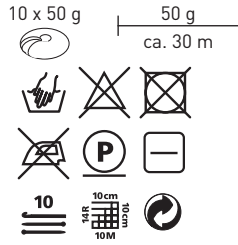

RIANA BIG Art.-Nr. 9811714

50 % Schurwolle / New Wool / Laine Vierge /
Scheerwol / Lana Virgen / Lana Vergine /
Ny ull

45 % Polyacryl / Acrylic / Acrylique / Acryl /
Acrílico / Acrílico / Akryl

5 % Viskose / Viscose / Viscosa / Viskos

12 kg
pro Karton / per carton /
par carton / per karton /
por caja / per cartone /
per kartong / pr. kartong

Gr. 40 ca. 750 g
Gr. 50 ca. 900 g
10 J. ca. 650 g

RIANA BIG COLOR Art.-Nr. 9811729