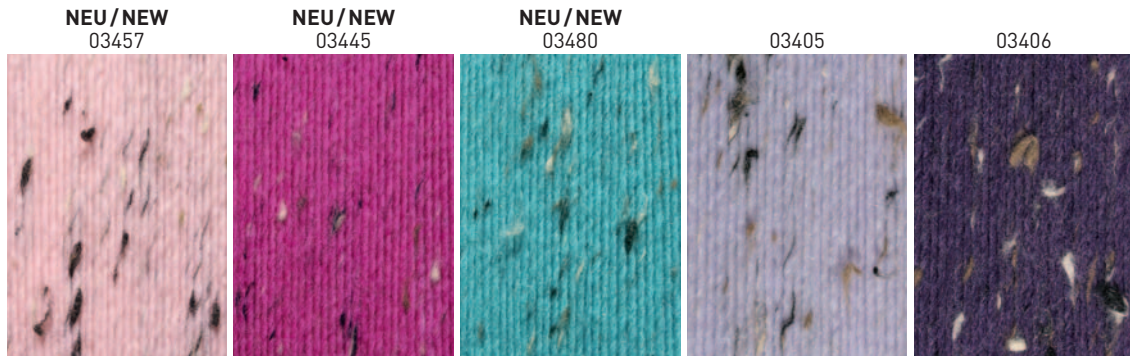

RIANA Art.-Nr. 9811712

50 % Schurwolle / New Wool / Laine Vierge /
Scheerwol / Lana Virgen / Lana Vergine /
Ny ull
45 % Polyacryl / Acrylic / Acrylique / Acryl /
Acrílico / Acrílico / Akryl
5 % Viskose / Viscose / Viscosa / Viskos

12 kg
pro Karton / per carton /
par carton / per karton /
por caja / per cartone /
per kartong / pr. kartong

Gr. 40 ca. 500 g
Gr. 50 ca. 650 g
10 J. ca. 400 g

RIANA COLOR Art.-Nr. 9811728

NEU/NEW