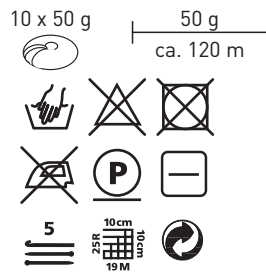

RIANA Art.-Nr. 9811712

50 % Schurwolle / New Wool / Laine Vierge /
Scheerwol / Lana Virgen / Lana Vergine /
Ny ull
45 % Polyacryl / Acrylic / Acrylique / Acryl /
Acrílico / Acrílico / Akryl
5 % Viskose / Viscose / Viscosa / Viskos

12 kg
pro Karton / per carton /
par carton / per karton /
por caja / per cartone /
per kartong / pr. kartong

Gr. 40 ca. 500 g
Gr. 50 ca. 650 g
10 J. ca. 400 g

RIANA COLOR Art.-Nr. 9811728

NEU/NEW