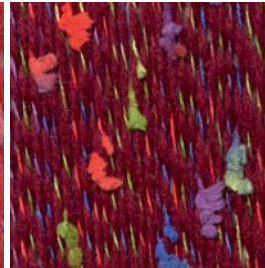

50g ~ 70m

781287
Nr./N°:
9812847

petrol tweed color
01082

sienna tweed color
01085

NEU/NEW
cherry tweed color
01089

ruby tweed color
01084

NEU/NEW
violet tweed color
01088

beige tweed color
01083

NEU/NEW
char tweed color
01086

NEU/NEW
blanket tweed color
01087

black tweed color
01081

white tweed color
01080