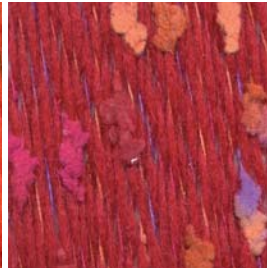

50g ~ 70m

781287
Nr./N°:
9812847

petrol tweed color
01082

sienna tweed color
01085

NEU/NEW
cherry tweed color
01089

ruby tweed color
01084

NEU/NEW
violet tweed color
01088

beige tweed color
01083

NEU/NEW
char tweed color
01086

NEU/NEW
blanket tweed color
01087

black tweed color
01081

white tweed color
01080